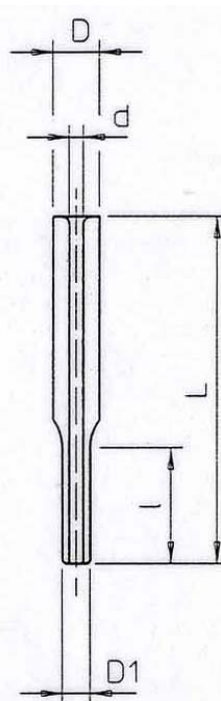

TUBETTI GUIDAFILO - NOZZLES

* = TUBETTI STANDARD A MAGAZZINO

TUNGSTEN CARBIDE	TUNGSTEN CARBIDE WITH RUBY POINT	D	D1	d	L	l
* T.035.0	T.035.0.R	3	1.15	0.35	45	10
* T.050.0	T.050.0.R	3	1.5	0.5	45	15
* T.080.0	T.080.0.R	3	2	0.8	45	15
* T.140.0	T.140.0.R	3	-	1.4	45	-